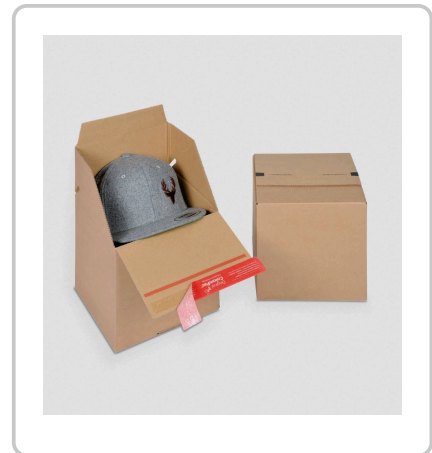

DÉTAILS TECHNIQUES DU PRODUIT

COLOMPAC Eurobox taille S, 20 pièces

Numéro d'article: 62982 | Fabricant: ColomPac

DESCRIPTION DU PRODUIT

Carton d'expédition, ColomPac Eurobox, dimensions extérieures : 200 x 200 x 200 mm, dimensions intérieures : 194 x 194 x 187 mm, carton simple cannelure, cannelure B, 3 000 mm, FEFCO n/a, fermeture autocollante, kraftliner, marron, taille S, lot de 20 pièces, palette de 1 680 pièces, CP 154.202020, ...