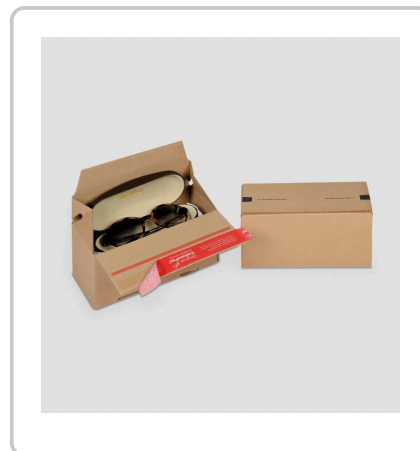

DÉTAILS TECHNIQUES DU PRODUIT

COLOMPAC Eurobox taille S, 20 pièces

Numéro d'article: 62978 | Fabricant: ColomPac

DESCRIPTION DU PRODUIT

Carton d'expédition, ColomPac Eurobox, dimensions extérieures : 200 x 100 x 100 mm, dimensions intérieures : 195 x 95 x 90 mm, carton simple cannelure, cannelure E, 1 500 mm, FEFCO n/a, fermeture autocollante, kraftliner, marron, taille S, lot de 20 pièces, palette de 6 720 pièces, CP 154.201010, FS...

SPÉCIFICATIONS

TAILLE DE LOT

1

NUMÉRO DE FOURNISSEUR

CP 154.201010

LIEN DU FABRICANT

<https://www.colompac.com>

DURÉE DE LA GARANTIE