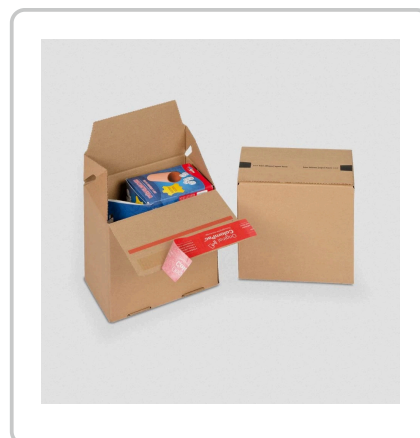

# COLOMPAC Eurobox taille S, 20 pièces

Numéro d'article: 62974 | Fabricant: ColomPac

## DESCRIPTION DU PRODUIT

Carton d'expédition, ColomPac Eurobox, dimensions extérieures : 150 x 100 x 150 mm, dimensions intérieures : 145 x 95 x 140 mm, carton simple cannelure, cannelure E, 1 500 mm, FEFCO n/a, fermeture autocollante, kraftliner, marron, taille S, lot de 20 pièces, palette de 6 600 pièces, CP 154.151015, F...