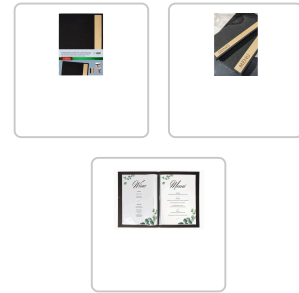

DÉTAILS TECHNIQUES DU PRODUIT

SIGEL Porte-menu avec reliure élastique – 8 pages

Numéro d'article: 62749 | Fabricant: Sigel

DESCRIPTION DU PRODUIT

Porte-menu avec reliure élastique et gaufrage à froid « plats & boissons ».

Cet élégant porte-menu en plastique robuste noir est idéal pour les restaurants, les hôtels ou les cafés. Grâce à sa reliure élastique pratique, les pochettes transparentes s'insèrent facilement et peuvent être remplacées rapidement si nécessaire.

La livraison comprend 2 pochettes transparentes doubles pour un total de 8 pages au format A4. Les pochettes protègent efficacement vos menus contre les salissures et garantissent une présentation attrayante et professionnelle.

Couleur : noir

Matériau : plastique

Format : A4

Reliure : reliure en caoutchouc

Gaufrage : « Speisen & Getränke » (plats et boissons)

Contenu de la livraison : 1 pièce avec 2 pochettes transparentes doubles (pour 8 pages).