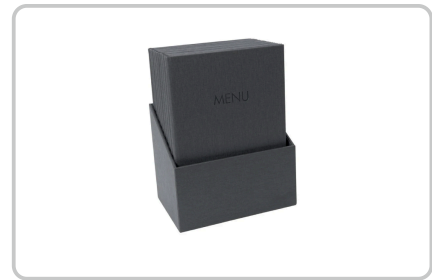

DÉTAILS TECHNIQUES DU PRODUIT

SIGEL Pochettes pour menus - avec reliure élastique - pour 8 pages

Numéro d'article: 62688 | Fabricant: Sigel

DESCRIPTION DU PRODUIT

Une présentation qui respire le professionnalisme et le style.

Grâce à sa fabrication robuste, le porte-menu est idéal pour une utilisation quotidienne dans les restaurants, cafés, bars ou hôtels. Il protège efficacement vos inserts contre les salissures et l'usure tout en garantissant une apparence uniforme sur toutes les tables.

Livré en **lot pratique de 5 pièces**, idéal pour un rééquipement complet ou pour compléter des sets existants.

**Détails du produit : **

- Format : A5
- Capacité : jusqu'à 8 pages
- Couleur : noir
- Estampage : estampage à froid « Menu »
- Reliure : reliure élastique
- Unité d'emballage : 5 pièces

Une solution élégante et fonctionnelle pour une présentation professionnelle de vos menus.

SPÉCIFICATIONS

NUMÉRO DE FOURNISSEUR
SM204

TAILLE DE LOT
1

COULEUR
anthracite

LIEN DU FABRICANT
<https://www.sigel-office.com/fr-fr/>