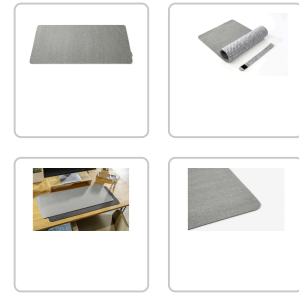

DÉTAILS TECHNIQUES DU PRODUIT

Sous-main Sigel, utilisable des deux côtés, hydrofuge

Numéro d'article: 62679 | Fabricant: Sigel

DESCRIPTION DU PRODUIT

Replier et c'est parti : ce sous-main SIGEL vous permet d'emporter votre espace de travail et de protéger n'importe quel endroit des rayures, de l'encre ou des tasses chaudes que ce soit au bureau, dans la cuisine ou en déplacement. Le sous-main enroulable au format 80 x 30 x 0,20 cm de couleur gris clair est résistant à l'eau et facile à nettoyer. Dessus en PET recyclé, dessous en feutre. Vos avantages: Sous-main de haute qualité pour une grande longévité Aspect élégant grâce au mélange des matières et la couture élégante Format extra large : idéal pour poser le clavier et la souris - permet de se passer de tapis de souris, convient à tous types de souris Avec picots antidérapants et bande Velcro Anti-dérapant et parfaite planéité, les coins restent bien à plat Avec son aspect élégant, ce sous-main design de SIGEL est un accroche-regard décoratif sur chaque bureau et sa surface en PET recyclé apporte un vrai confort pour l'écriture ou l'utilisation d'une souris. Pratique : sa taille généreuse permet de se passer de tapis de souris. Le sous-main stable a une parfaite planéité et grâce à son dessous en feutre antidérapant, il offre une stabilité optimale et les coins ne se plient pas. Le sous-main peut être enroulé et est donc idéal pour les déplacements (bande Velcro incluse). Chez SIGEL, vous trouverez également ce sous-main dans différents packs groupés avec d'autres produits pour le travail mobile à un prix avantageux. Fourni avec: 1x Sous-main SA610, 1 pièces, avec sangle de transport