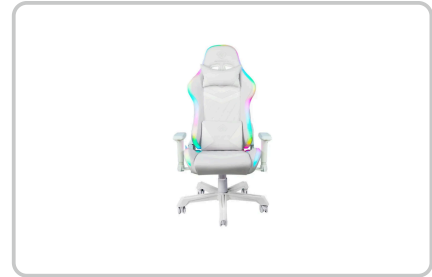

# DELTAO Fauteuil gaming RGB LED blanc GAM-080-W

Numéro d'article: 61961 | Fabricant: Deltaco

### LED Gaming Chair

Chaise de jeu élégante et ergonomique au design blanc avec éclairage RGB intégré dans le dossier et l'assise. Jusqu'à 332 positions de LED différentes, contrôlées par la commande RF fournie. Se connecte à une banque d'alimentation ou à un adaptateur USB via USB-A. Si vous utilisez un powerbank, vous pouvez réduire la consommation d'énergie de moitié en diminuant la luminosité d'un ou deux niveaux, de sorte que la batterie se décharge plus lentement. La chaise dispose d'une poche à l'arrière qui permet de ranger facilement la banque d'énergie.

- Éclairage RGB avec 332 modes différents contrôlés par la commande RF fournie
- Pochette de rangement pratique en cas d'utilisation d'un powerbank
- Cuir artificiel
- Coussins supplémentaires pour la position accroupie et les appuie-tête
- Hauteur réglable
- Monter et descendre les accoudoirs
- Forme ergonomique
- Vanne de gaz hydraulique