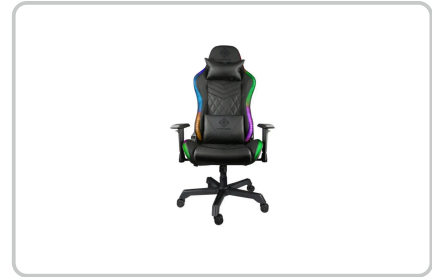

DÉTAILS TECHNIQUES DU PRODUIT

DELTACO Fauteuil gaming RGB LED DC410 GAM-08

Numéro d'article: 61920 | Fabricant: Deltaco

DESCRIPTION DU PRODUIT

LED Gaming Chair

Chaise de jeu RGB en simili-cuir avec des similitudes ergonomiques avec une chaise de jeu RGB en simili-cuir avec des similitudes ergonomiques avec une chaise de course que vous voyez dans les voitures de rallye ! Avec un dossier haut et des coussins supplémentaires pour la tête et le dos, vous évitez les problèmes de dos et de cou après d'innombrables heures passées dans ce fauteuil. La chaise est bien sûr réglable en hauteur, tout comme les accoudoirs. Les coussins pour le dos et la nuque peuvent également être ajustés pour un meilleur ajustement. L'éclairage RGB a 332 modes différents que vous pouvez contrôler avec la télécommande incluse. Pour alimenter l'éclairage RGB du fauteuil, vous devrez y connecter une source d'énergie. Vous pouvez choisir de connecter une banque d'alimentation (non incluse) ou un adaptateur d'alimentation externe USB-A 5V 1A (non inclus).

- Eclairage RGB avec 332 modes différents
- L'éclairage est contrôlé par le contrôleur RF inclus
- Faux cuir
- Coussins supplémentaires pour le support de rein et de la tête
- Hauteur réglable, roues en nylon
- Lever et baisser les accoudoirs
- Conception ergonomique
- empattement à 5 points