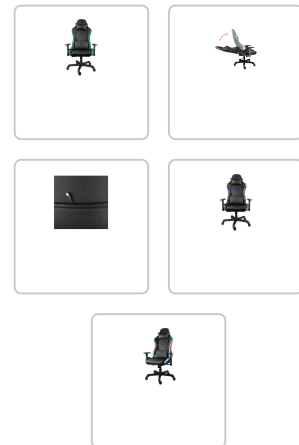

DÉTAILS TECHNIQUES DU PRODUIT

DELTACO Fauteuil gaming RGB LED DC410 GAM-08

Numéro d'article: 61920 | Fabricant: Deltaco

DESCRIPTION DU PRODUIT

LED Gaming Chair

Chaise de jeu RGB en simili-cuir avec des similitudes ergonomiques avec une chaise de jeu RGB en simili-cuir avec des similitudes ergonomiques avec une chaise de course que vous voyez dans les voitures de rallye ! Avec un dossier haut et des coussins supplémentaires pour la tête et le dos, vous évitez les problèmes de dos et de cou après d'innombrables heures passées dans ce fauteuil. La chaise est bien sûr réglable en hauteur, tout comme les accoudoirs. Les coussins pour le dos et la nuque peuvent également être ajustés pour un meilleur ajustement. L'éclairage RGB a 332 modes différents que vous pouvez contrôler avec la télécommande incluse. Pour alimenter l'éclairage RGB du fauteuil, vous devrez y connecter une source d'énergie. Vous pouvez choisir de connecter une banque d'alimentation (non incluse) ou un adaptateur d'alimentation externe USB-A 5V 1A (non inclus).

- Eclairage RGB avec 332 modes différents
- L'éclairage est contrôlé par le contrôleur RF inclus
- Faux cuir
- Coussins supplémentaires pour le support de rein et de la tête
- Hauteur réglable, roues en nylon
- Lever et baisser les accoudoirs
- Conception ergonomique
- empattement à 5 points