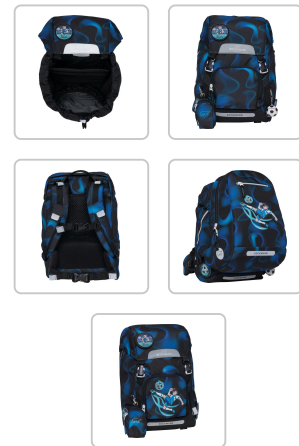

# BECKMANN Schulrucksack Classic mit Wendetasche

Numéro d'article: 61028 | Fabricant: Beckmann

## DESCRIPTION DU PRODUIT

aus 100% recycelten PET-Flaschen (rPET), der Schulrucksack hat nicht nur Figuren, Muster und Farben, sondern auch einen erstklassigen Tragekomfort mit Polsterung, Gurten und Gewichtsverteilung, der Schulrucksack ist praktisch unterteilt und sehr benutzerfreundlich, das Tragesystem überträgt 50% des Gewichtes auf den Hüftkamm, ergonomisch geformtes, atmungsaktives Rückenpolster, mit verstellbaren gepolsterten Schultergurten, Lageverstellgurte, die inwendige Kompression zieht das Gewicht in Richtung Rücken, höhenverstell- und abnehmbarer Brustgurt, Hüftgurt, Aufhängeschlaufe, 2 Seitentaschen mit Reissverschluss, Hauptfach mit Zugkordel, gepolstertes Fach für Tablets bis Grösse 15", reflektierende Elemente vorne, seitlich und auf den Schultergurten, Fronttasche mit Reissverschluss, inkl. 4 Kletties zum Auswechseln in praktischem Button Bag, mit integriertem Regenschutz im Deckel, wasserabweisend, Fronttasche zum Wenden für diejenigen, die kein Muster auf der Tasche möchten, der Sportrucksack BECKMANN Classic kann leicht am Schulrucksack befestigt werden, Volumen 22 l. Masse: B 240 x H 370 x T 250 mm. Gewicht: 940 g.