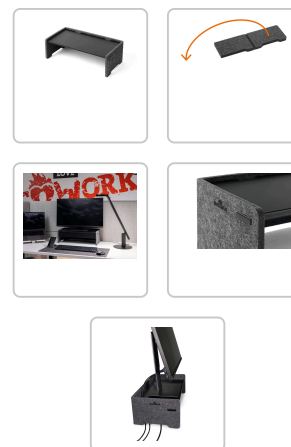

DÉTAILS TECHNIQUES DU PRODUIT

DURABLE Support d'écran Effect

Numéro d'article: 59165 | Fabricant: Durable

DESCRIPTION DU PRODUIT

Notre support d'écran en feutre PET recyclé à 60% n'est pas seulement une surélévation pour ton écran, mais une déclaration d'élégance durable. Le montage ? Un jeu d'enfant grâce aux 2 connecteurs - sans vissage ni collage. Profite d'une position ergonomique individuelle grâce au réglage en hauteur sur 3 niveaux.

- Support ergonomique réglable en hauteur sur 3 positions pour écrans et ordinateurs portables en feutre PET recyclé à 60%
- Clean Desk : Extensible en option par un tiroir qui crée un espace de rangement supplémentaire et une surface de travail ordonnée
- La grande stabilité garantit un travail en toute sécurité
- Les sorties de câbles intégrées garantissent une gestion ordonnée des câbles
- Grâce à son matériau, le produit s'intègre harmonieusement dans chaque environnement et crée une atmosphère confortable
- Emballage durable : conçu pour préserver les ressources et exempt de matières plastiques