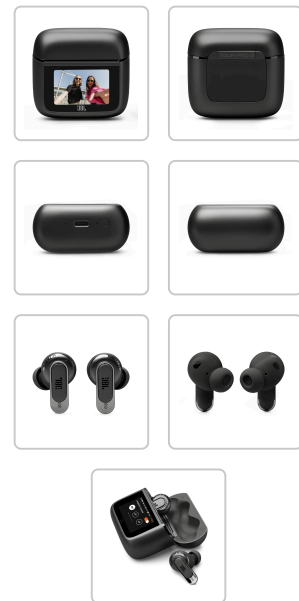

Son JBL Pro légendaire avec double driver hybride Les JBL Tour Pro 3 disposent de deux pilotes dans chaque écouteur. Le pilote à armature équilibrée gère les notes aiguës avec une clarté ravissante, tandis que le pilote de haut-parleur de 10,2 mm pour un son dynamique offre des basses propres et puissantes et des voix vivantes. Ils fournissent également un audio sans fil certifié Hi-Res avec LDAC, le codec audio haute résolution 24 bits d'Android, qui transfère trois fois plus de données que Bluetooth pour une qualité audio exceptionnelle.

Un son JBL Spatial 360 impressionnant avec headtracking Que tu veuilles écouter ta liste de lecture préférée, regarder un film ou jouer à un jeu, le son JBL Spatial 360 transforme le son stéréo de n'importe quelle source et de n'importe quel appareil en une expérience sonore vraiment impressionnante. Et si tu actives le headtracking, tout sonne encore plus naturel et réaliste - comme si tu flottais dans un nuage sonore.

True Adaptive Noise Cancelling 2.0, calibrage en temps réel et contrôle personnalisé Les écouteurs JBL Tour Pro 3 perçoivent ton environnement et ajustent le son en temps réel, de sorte que même les bruits soudains les plus forts ne perturbent pas ton