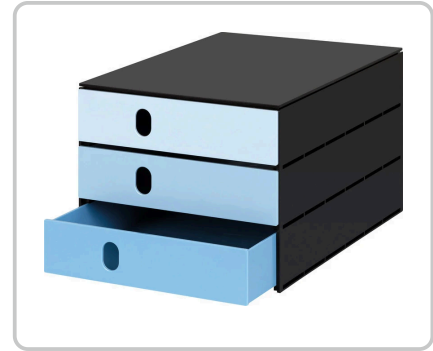

# STYRO Boîte à tiroirs Styroval Pro color flow

Numéro d'article: 56785 | Fabricant: Styro

### Styroval pro color flow avec tiroirs fermés

Système de classement élégant et fonctionnel avec des dimensions externes étroites (243 mm de largeur) qui s'adapte idéalement aux armoires, mobiliers métalliques et étagères; 3 modules mesurent 729 mm de largeur. Disponible en deux hauteurs différentes avec des tiroirs fermés. Les tiroirs sont polis mats et amovibles. Module noir, 100 % en polystyrène recyclé. Les tiroirs au dégradé de couleurs doux et harmonieux sont en polystyrène (matière neuve). Livré avec matériel d'indexage dans un emballage de vente écologique.

- système de classement fonctionnel avec des dimensions externes étroite (243 mm de largeur)
- idéal pour une utilisation dans les armoires, mobiliers métalliques et étagères
- tiroirs lisses avec trou de préhension
- Module: noir 100 % en polystyrène recyclé
- 100 % recyclable
- Fabrication suisse