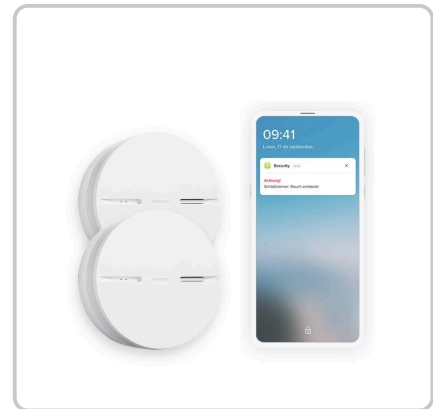

DESCRIPTION COMPLÈTE1. La durée de vie maximale d'un détecteur de fumée est de 10 ans. C'est pratique lorsque la pile unique du détecteur de fumée intelligent de Netatmo dure les 10 ans*. Il n'est donc pas nécessaire de changer les piles. Dès qu'un message d'avertissement de batterie apparaît, vous savez automatiquement qu'il est temps de remplacer le détecteur de fumée.

2. L'intelligence du détecteur de fumée s'étend également à son propre fonctionnement, qu'il contrôle en permanence. Grâce à sa fonction d'autotest, il vérifie l'état du capteur de fumée, de la pile et de la connexion WLAN. Pile faible, erreur de connexion ... Votre détecteur de fumée vous envoie immédiatement une notification sur votre smartphone. Vous voulez en avoir le cœur net ? Consultez à tout moment les rapports d'autotest via l'application.

3. Le détecteur de fumée intelligent de Netatmo s'installe en quelques minutes - sans fil. Il vous suffit d'avoir les outils nécessaires pour le visser au plafond à l'endroit souhaité. Il ne vous reste plus qu'à télécharger l'application Netatmo Security pour connecter le détecteur de fumée au réseau WLAN et profiter