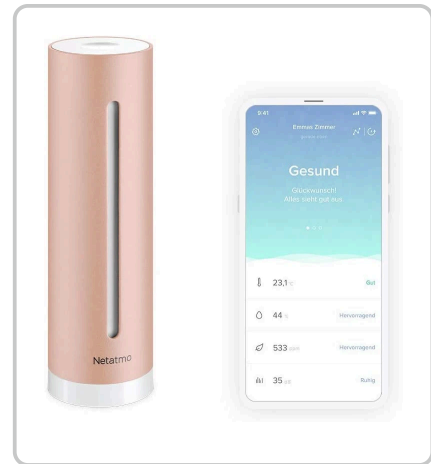

DESCRIPTION COMPLÈTE1. Dans un environnement sain, on se sent tout simplement plus à l'aise et en forme. Un mauvais climat intérieur peut entraîner des maux de tête, de la fatigue, des allergies ou de l'asthme. Gardez donc le contrôle des principaux paramètres de votre intérieur pour vivre dans un environnement sain à tous points de vue.

2. Votre confort d'habitation dépend de manière décisive du climat intérieur. Une température trop basse, une humidité trop élevée, un air trop vicié ou un niveau sonore trop élevé... Tout cela peut vous rendre mal à l'aise.

3. Pour un sommeil de qualité et réparateur, un climat intérieur sain est indispensable dans la chambre à coucher. Température, qualité de l'air ou niveau sonore pendant la nuit : consultez l'évolution des mesures de ces paramètres.

SPÉCIFICATIONS TECHNIQUES- Température : températures de 0°C à 50°C. Précision de mesure : $\pm 0,3^\circ\text{C}$ - Humidité de l'air : précision de mesure de 0 à 100%. Précision de mesure : $\pm 3\%$ -