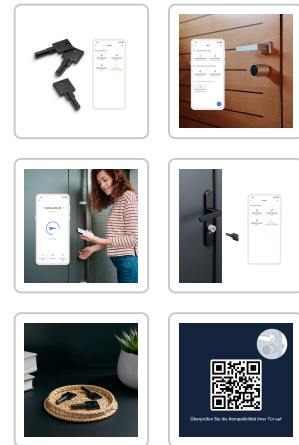

DÉTAILS TECHNIQUES DU PRODUIT

NETATMO Clés intelligentes (pack de 3)

Numéro d'article: 56659 | Fabricant: Netatmo

DESCRIPTION DU PRODUIT

Ajoutez de nouvelles clés à votre serrure de porte intelligente - Noir
La clé intelligente est une nouvelle version de la clé traditionnelle, sans pour autant interférer avec les habitudes des membres de la famille.

Elle s'appuie sur une technologie NFC certifiée et est protégée par les méthodes cryptographiques les plus fiables, elle est inviolable et ne peut pas être dupliquée.

Ajoutez autant de clés que nécessaire (jusqu'à 300 clés par serrure) via l'application Home + Security et désactivez immédiatement une clé perdue ou volée. La clé intelligente fonctionne exclusivement avec la serrure intelligente de Netatmo.