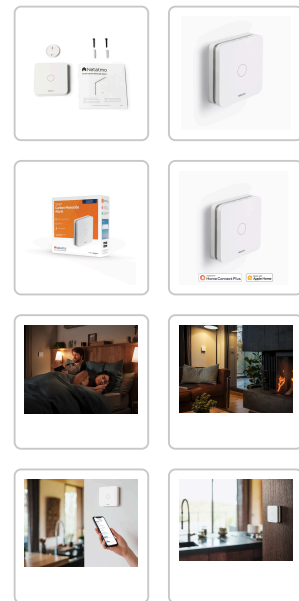

POINTS FORTS Le détecteur de monoxyde de carbone de Netatmo surveille vos appareils à combustible (chaudière, cheminée, four, cuisinière à gaz) en mesurant en temps réel le taux de monoxyde de carbone, un gaz invisible et inodore qui peut être mortel.

Si du monoxyde de carbone est détecté chez vous, le détecteur de monoxyde de carbone intelligent de Netatmo vous alerte avec 85 dB et une notification en temps réel sur votre smartphone. Tout simplement indispensable pour prévenir vos proches et les secours en votre absence !

La pile de votre détecteur de monoxyde de carbone intelligent de Netatmo dispose d'une autonomie de 10 ans, ce qui correspond à la durée de vie maximale des détecteurs de monoxyde de carbone.

Pratique : il n'est pas nécessaire de changer la pile.

Grâce à la fonction d'autotest, votre détecteur de monoxyde de carbone intelligent vérifie de lui-même son bon fonctionnement. Une information importante ne doit pas vous échapper ? Il vous envoie alors une notification sur votre smartphone.

Le détecteur de monoxyde de carbone intelligent de Netatmo fonctionne de manière totalement indépendante. Pas de frais cachés, ni d'achat d'une centrale smart home.

Le détecteur de monoxyde de carbone intelligent de Netatmo est