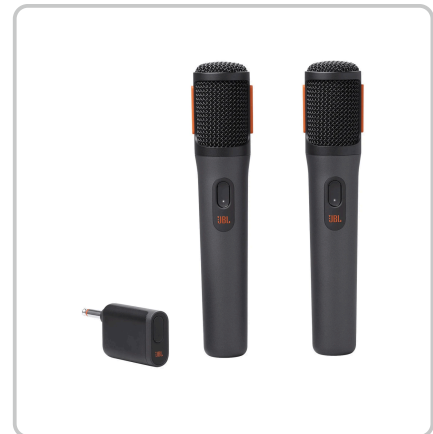

DÉTAILS TECHNIQUES DU PRODUIT

JBL PartyBox Wireless Mic

Numéro d'article: 56564 | Fabricant: JBL

DESCRIPTION DU PRODUIT

Microphones numériques sans fil compatibles avec les PartyBox avec un son fantastique avec jusqu'à 20h de temps de jeu (2 x microphones)

Avec les microphones sans fil JBL PartyBox, ton ambiance est encore meilleure. Il suffit de les brancher sur une JBL PartyBox ou d'utiliser le dongle pour avoir la liberté d'une connexion sans fil et faire entendre ta voix. Que tu sois à l'intérieur ou à l'extérieur, tu seras clair et captivant avec ces microphones spécialement conçus pour offrir un son fantastique via n'importe quel haut-parleur PartyBox. Un filtre pop en mousse intégré minimise les bruits parasites lorsque tu chantes en duo avec ton meilleur ami, et un système d'absorption des chocs garantit le silence lorsque tu passes le micro à une autre personne. Avec une durée de jeu allant jusqu'à 20 heures et la possibilité d'utiliser le microphone même lorsqu'il est en charge grâce à la banque d'alimentation intégrée de la PartyBox, le plaisir durera aussi longtemps que la fête. Rock la maison avec le JBL PartyBox Wireless Mic.

Une voix claire, un son clairLa directivité cardioïde de ces microphones offre un son vocal chaud, clair et net qui garantit que tout le monde donne le meilleur de lui-même via chaque JBL PartyBox.

Minimiser tous les bruits indésirablesUn système d'amortisseur minimise les bruits qui se produisent lorsque les microphones passent d'une main à l'autre, tandis qu'un filtre pop intégré élimine tous les bruits de respiration gênants que vous ne voulez pas avoir lors de votre performance.

Compatible avec toutes les enceintes PartyBoxDe la PartyBox Encore à l'Ultimate, vous pouvez utiliser les microphones avec toutes les enceintes JBL PartyBox.

Contenu de la livraison :- 2 x PartyBox Wireless Mix- 1 x dongle- 1 x câble USB-C- 1 x Guide de démarrage rapide