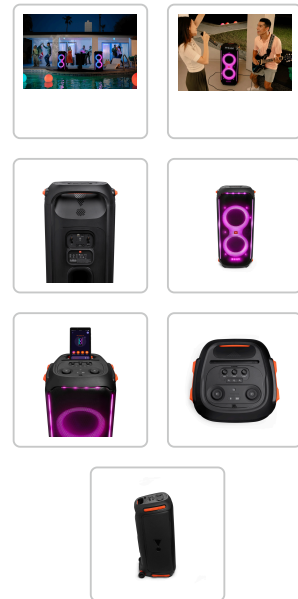

800 W RMS de son JBL Original Pro puissantCrée une connexion musicale instantanée avec 800 watts de puissant JBL Original Pro Sound. Deux tweeters de 70 mm et un woofer de 216 mm, associés à un port bass-reflex adapté, offrent une perfection sonore détaillée pour une musique si forte que tu peux littéralement sentir le rythme.

Spectacle lumineux dynamique, coloré et personnalisableLumières, couleurs, fête ! Organise ce dont tu as envie dans n'importe quel endroit : concert de rock, boîte de nuit, salon de karaoké.

Synchronise ta musique avec des stroboscopes dynamiques et personnalisables, un effet unique de nuit étoilée et des motifs club clignotants de niveau supérieur, le tout facilement contrôlé par les commandes fines et conviviales du panneau supérieur ou par l'application PartyBox.

Résistant aux éclaboussures selon IPX4Que vous fassiez la fête dans le jardin avec des amis ou que vous buviez des verres au bord de la piscine, la JBL PartyBox 710 s'adapte à toutes les fêtes grâce à sa protection contre les projections d'eau IPX4, même si l'ambiance est un peu humide ou sauvage.