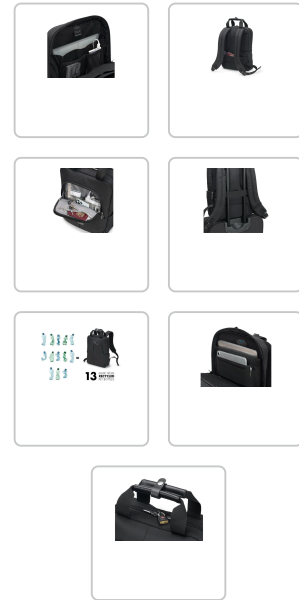

# DICOTA Backpack Eco Slim PRO 14.1"

Numéro d'article: 54613 | Fabricant: Dicota

### Sac à dos Eco Slim PRO pour Microsoft Surface

DICOTA est un participant officiel du programme Microsoft Designed for Surface, qui certifie que les accessoires exceptionnels créés par des fabricants tiers fonctionnent parfaitement avec les appareils Surface. Le compartiment verrouillable pour ordinateur portable est équipé de mousse à mémoire de forme et s'adapte automatiquement aux appareils Microsoft Surface jusqu'à 15" grâce au système fit-all. Le revêtement antidérapant, qui empêche l'appareil de glisser hors du sac à dos, assure un maintien optimal de votre ordinateur portable. La meilleure protection pour les appareils allant jusqu'à 12,9 pouces.

- Fabriqué à partir de 13 bouteilles en PET recyclé de haute qualité
- Compatible avec toute Surface Pro, Pro X, Laptop, Go, Laptop Go, Laptop SE, Book, Laptop Studio ainsi que Duo
- Design fin
- Compartiment pour ordinateur portable verrouillable et rembourré avec le nouveau système fit-all et une technologie antidérapante
- Une sécurité maximale grâce à la mousse à mémoire de forme
- Compartiment pour ordinateur portable pour les appareils Surface jusqu'à 15"
- Pochette coulissante rembourrée pour les appareils allant jusqu'à 12,9 pouces
- Poche avant spacieuse avec pochette à fermeture éclair, porte-clés et station de travail pour accessoires & bloc d'alimentation et câbles
- Poche frontale spacieuse avec poche zippée, porte-clés et station de travail pour accessoires & bloc d'alimentation et câbles