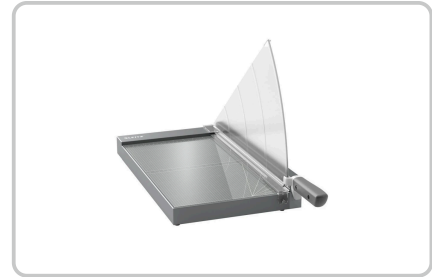

DÉTAILS TECHNIQUES DU PRODUIT

LEITZ Cisaille à levier Precision Office Pro A3

Numéro d'article: 53600 | Fabricant: Leitz

DESCRIPTION DU PRODUIT

Pour le papier, les étiquettes, les films, les photos, les laminés et le carton, le faisceau lumineux EdgeGlow éclaire le bord de coupe pour une meilleure visibilité et une précision maximale, lame de sécurité en acier inoxydable trempé, protection de lame transparente avec indicateur de coupe intégré et verrouillage de sécurité, échelle de mesure en mm, différents repères d'angle sur la table de coupe, surface de travail en verre lisse, socle en aluminium robuste et léger, pieds en caoutchouc pour une bonne stabilité, coupe jusqu'à 25 feuilles par opération, longueur de coupe 420 mm. Dimensions : L 299 x H 342 x P 616 mm. Poids : 4,1 kg.

Traduit avec DeepL.com (version gratuite)

SPÉCIFICATIONS

VARIANTES DE COUPE

Gerader Schnitt

TAILLE DE LOT

1

CAPACITÉ DE COUPE MAXIMALE (FEUILLES)

25