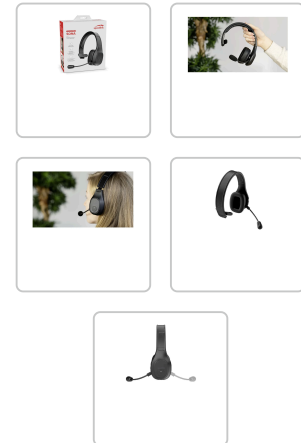

DÉTAILS TECHNIQUES DU PRODUIT

SPEEDLINK SONA BT Chat Headset

Numéro d'article: 52650 | Fabricant: Speedlink

DESCRIPTION DU PRODUIT

SONA BT - Casque de chat

Confort et flexibilité maximum au bureau ou à la maison - avec l'oreillette Bluetooth SONA. Grâce au microphone antibruit moderne avec réduction du bruit et au bouton de coupure du son intégré, les conférences téléphoniques et vidéo se déroulent en toute tranquillité. Vous avez le choix : utilisez le casque avec un câble ou via Bluetooth. En mode sans fil, le casque offre une portée allant jusqu'à dix mètres. La batterie puissante garantit jusqu'à 40 heures de conversation. Pour recharger le SONA via le port USB-C pratique, vous ne devez même pas interrompre votre travail. Le casque a été spécialement conçu pour un port prolongé. L'arceau de tête rembourré et les oreillettes souples garantissent un confort maximal, même après de nombreuses heures d'utilisation.

- Microphone antibruit
- Arceau confortable
- Oreillette souple
- Rechargeable en 3 heures
- Batterie lithium-polymère de 400 mAh
- Jusqu'à 400 heures en mode veille
- Couplage possible de 2 appareils
- Profils Bluetooth pris en charge : HFP, HSP, AVRCP, A2DP
- Reichweite: bis zu 10m