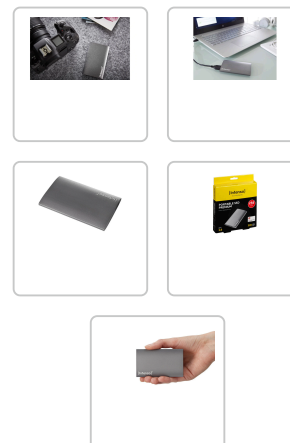

DÉTAILS TECHNIQUES DU PRODUIT

INTENSO Premium 256 GB SSD externe

Numéro d'article: 52407 | Fabricant: Intenso

DESCRIPTION DU PRODUIT

PREMIUM EDITION - Portable SSD

1.8" Portable SSD - Premium Edition Découvrez la sauvegarde de données la plus rapide dans un petit format ! Avec le SSD externe Premium Edition d'Intenso, vous pouvez sauvegarder vos données telles que des photos ou des vidéos dans les plus brefs délais. Grâce à l'interface USB 3.0, même de grandes quantités de données peuvent être transférées à une vitesse allant jusqu'à 320 Mo/s. Le SSD est également parfait pour les voyages. Le SSD est également le compagnon idéal lors de vos déplacements, car sa taille compacte au format carte de crédit lui permet de se glisser dans n'importe quelle poche. Contrairement aux disques durs classiques, les SSD sont basés sur la technologie flash et sont donc résistants aux chocs et silencieux. En outre, vos précieuses données sont protégées par un boîtier métallique robuste et de haute qualité. Les photographes amateurs seront particulièrement satisfaits de ce SSD externe, car leurs données à forte intensité de mémoire peuvent être sauvegardées rapidement.

- Faible consommation énergétique
- Résistance aux chocs
- Fonctionnement silencieux
- Anthracite
- Interface: Super Speed USB 3.0
- SATA to USB 3.0

SPÉCIFICATIONS

SÉRIE
Premium Edition

TAILLE DE LOT
1

DIMENSIONS