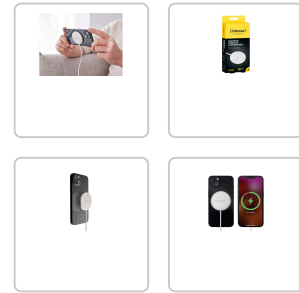

DÉTAILS TECHNIQUES DU PRODUIT

INTENSO Magnetic Wireless Charger MW1

Numéro d'article: 52368 | Fabricant: Intenso

DESCRIPTION DU PRODUIT

Chargeur magnétique sans fil

Pas envie de renoncer à votre smartphone pendant le chargement ? Pas de problème ! Grâce au chargeur rapide magnétique sans fil Magnetic Wireless Charger MB1 et MW1 d'Intenso, votre smartphone peut être chargé efficacement et rapidement (jusqu'à 15W), tout en étant utilisé. Le chargeur sans fil supporte la technologie de chargement MagSafe d'Apple, qui est intégrée dans les nouveaux iPhones depuis l'iPhone 12. L'anneau magnétique se connecte à l'anneau magnétique MagSafe intégré à l'iPhone et permet au chargeur de rester parfaitement positionné sur le smartphone.

- Protection contre les surtensions
- Protection contre la surchauffe
- Détection de corps étrangers
- Compatible MagSafe™
- fixation magnétique
- L'appareil peut être utilisé pendant le chargement

SPÉCIFICATIONS

TAILLE DE LOT

1

EAN

4034303032679

PUISSANCE

15 W

CONTENU DE LA LIVRAISON

Power Delivery Adapter (30W)