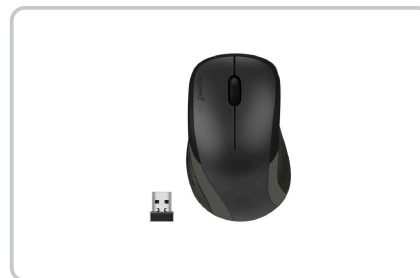

DÉTAILS TECHNIQUES DU PRODUIT

SPEEDLINK KAPPA Wireless Mouse

Numéro d'article: 52219 | Fabricant: Speedlink

DESCRIPTION DU PRODUIT

KAPPA - Wireless Mouse

Un confort nouveau au bureau : la coque ergonomique de la souris KAPPA se love parfaitement dans votre main droite afin que vous puissiez travailler sans vous fatiguer. La liaison radio fiable d'une portée de 8 m vous assure en outre une totale liberté de mouvement sans câble gênant.

- Souris à trois boutons sans fil
- Technologie radio 2,4GHz d'une portée de 8m
- Sensibilité du capteur réglable sur trois niveaux
- Rapide et facile à installer – pas besoin de pilote supplémentaire
- Nano-récepteur compact pouvant être rangé dans la souris
- Mode d'économie d'énergie, Pile fournie (AA)

FONCTIONNEMENT DE LA SOURIS

rechtshändig

CONTENU DE LA LIVRAISON

Souris

DURÉE DE LA GARANTIE

24

DIMENSIONS

110 x 65 x 37