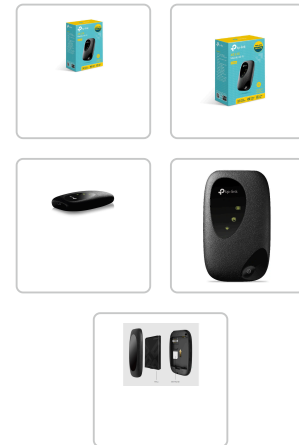

DÉTAILS TECHNIQUES DU PRODUIT

TP-LINK M7200 Mobile WiFi- Routeur 4G/LTE 4G/LTE

Numéro d'article: 52011 | Fabricant: TP-Link

DESCRIPTION DU PRODUIT

routeur mobile 4G LTE WiFi M7200

Le M7200 prend en charge les réseaux 4G FDD / TDD-LTE de dernière génération, fournissant une connexion WiFi pratique dans la plupart des pays et régions. Vous pouvez désormais profiter de vidéos HD sans décalage, de téléchargements de fichiers rapides et de conversations vidéo stables, quel que soit l'endroit où la vie prend. Cet appareil compact fonctionne parfaitement avec une gamme impressionnante d'appareils sans fil. Le M7200 peut facilement partager une connexion 4G / 3G avec jusqu'à 10 appareils sans fil comme les tablettes, les ordinateurs portables et les appareils mobiles téléphones en même temps. M7200 dispose d'un design compact et convivial, tout ce dont vous avez besoin est d'insérer une carte SIM et appuyez sur le bouton d'alimentation. Votre hotspot 4G haute vitesse sera opérationnel en une demi-minute.

- 2 en 1 : modem 4G LTE + routeur WiFi
- Partagez avec vos amis un accès Internet jusqu'à 10 appareils simultanément
- Batterie 2000 mAh pour 8 heures d'utilisation
- Slot pour carte SIM tout opérateur
- Prise en charge la dernière génération 4G FDD / TDD-LTE
- Gestion facile avec l'application tpMiFi
- Couverture 4G : fonctionne en Europe, Moyen-Orient, ainsi que dans la plupart des pays asiatiques