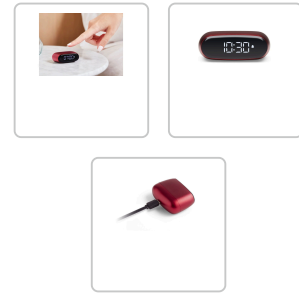

# LEXON Minut Réveil avec écran LCD

Numéro d'article: 51802 | Fabricant: Lexon

## DESCRIPTION DU PRODUIT

Réveil en aluminium avec écran LCD, fonction d'inversion (on/off), batterie rechargeable & rétroéclairage variable - Rouge  
Le réveil classique est un aliment de base au lit qui ne devrait pas être remplacé par un téléphone portable. Avec le Minut, faites entrer dans votre chambre un design intelligent et minimaliste qui maximise le style tout en réalisant parfaitement la fonction. Son design en aluminium attire l'attention dans chaque pièce et est mis en valeur sur la table de nuit.

**HIGHLIGHTS** :Grâce aux commandes tactiles faciles à utiliser pour éclairer l'écran et déclencher la fonction snooze, Minut vous procure une dose de sommeil supplémentaire en cas de besoin. Équipé d'un écran LCD VA pur, vous pouvez lire clairement l'heure où que vous soyez dans la pièce. Autonomie de la batterie jusqu'à 6 mois / durée de rechargement : env. 3 heures

Contenu de la livraison :- 1 x Réveil Minut- 1 x câble de charge USB-C- 1 x mode d'emploi