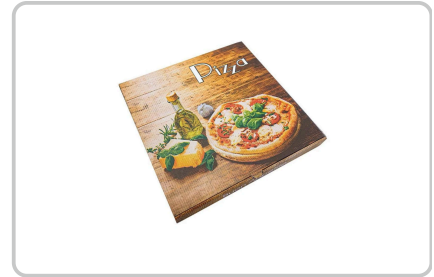

DÉTAILS TECHNIQUES DU PRODUIT

Boîtes à pizza "Pizza" 50 pièces

Numéro d'article: 49781 | Fabricant: No Name

DESCRIPTION DU PRODUIT

Emballage simple pour la livraison de pizzas

Avec les boîtes à pizza "Pizza", les pizzas peuvent être transportées en toute sécurité et avec style. Fabriquées en Kraftliner Bianco, ces boîtes offrent non seulement une structure stable, mais également un aspect blanc attrayant. Grâce à la structure à onde S, l'emballage reste léger, ce qui facilite le transport.