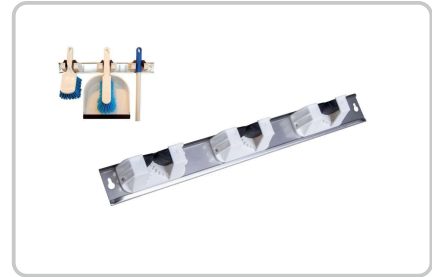

DÉTAILS TECHNIQUES DU PRODUIT

EDI CLEAN Rail de suspension All Fix

Numéro d'article: 47759 | Fabricant: Edi Clean

DESCRIPTION DU PRODUIT

Support de suspension robuste pour l'organisation des espaces professionnels

La barre de suspension EDI CLEAN All Fix dotée de trois crochets offre une structure solide en acier inoxydable résistant à la corrosion. Cette conception assure une durabilité accrue, ce qui permet une utilisation fiable dans des environnements exigeants tels que les bureaux, ateliers ou cuisines professionnelles. La finition en acier facilite également l'entretien au quotidien.

Stabilité accrue grâce au revêtement antidérapant

Chaque crochet est muni d'un revêtement antidérapant, garantissant une fixation stable et sécurisée des ustensiles ou outils suspendus. Cela minimise le risque de glissement et favorise une organisation ordonnée des équipements. Cette caractéristique s'avère pertinente pour optimiser la gestion de l'espace sur les lieux de travail.

Format unitaire adapté aux besoins des entreprises

La barre de suspension est proposée à l'unité, ce qui permet une intégration flexible selon les exigences spécifiques des locaux. La compacité de la solution facilite l'installation sur différents supports, tout en assurant une organisation efficace dans les zones de préparation ou de stockage. Ce format favorise également un contrôle précis des inventaires.