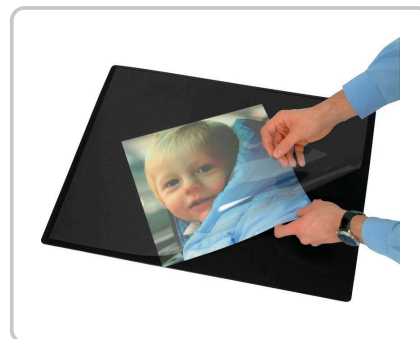

DÉTAILS TECHNIQUES DU PRODUIT

Sous-main Q-CONNECT, avec bordure décorative

Numéro d'article: 46826 | Fabricant: Q-Connect

DESCRIPTION DU PRODUIT

Le sous-main de Q-Connect aux coins arrondis est en PP. Ses caractéristiques sont les suivantes :

- antidérapant
- résistant à la rupture
- anti-éblouissant
- à plat
- lavable

SPÉCIFICATIONS

TAILLE DE LOT

1

NUMÉRO DE FOURNISSEUR

KF26798

EAN

5705831267985