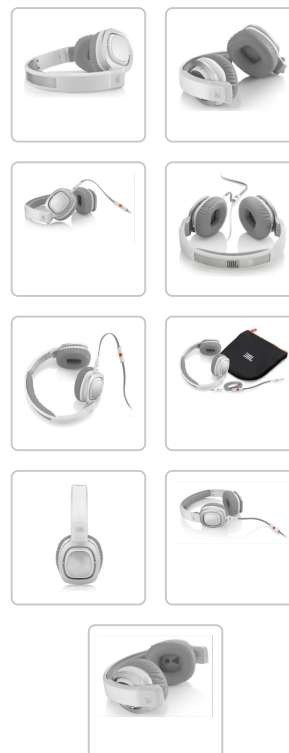

DÉTAILS TECHNIQUES DU PRODUIT

JBL J55i Casque On-Ear

Numéro d'article: 45653 | Fabricant: JBL

DESCRIPTION DU PRODUIT

Blanc

Casque supra-auriculaire haute performance :Le son est d'une pureté époustouflante et dispose des basses profondes et précises qui ont fait la réputation de JBL dans le monde entier. Immergez-vous dans la scène grâce aux oreillettes pivotantes qui se tordent lorsque vous avez besoin d'entendre les bruits extérieurs. Montrez votre classe avec ce design élégant et intemporel avec des ornements en acier inoxydable et des coussinets en cuir doux.

SPÉCIFICATIONS

TAILLE DE LOT

1

LIEN DU FABRICANT

<https://ch.jbl.com/fr>

COULEUR

blanc

NUMÉRO DE FOURNISSEUR