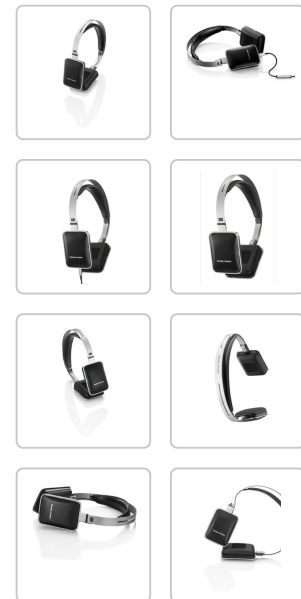

# Harman/Kardon CL On-Ear Écouteurs

Numéro d'article: 45632 | Fabricant: harman/kardon

## DESCRIPTION DU PRODUIT

Edelstahl/Mattschwarz - Schwarz

Harman Kardon CL-Kopfhörer verfügen über ein exklusives Akustiksystem mit grossartigem technischen Design, hochwertigen Materialien und moderner Elektronik. Austauschbare Bügel, selbstregulierende Kofhörermuscheln mit weichem Ledereinsatz und formbeständigem Schaum sorgen für einen komfortablen Sitz und optimale akustische Abdichtung am Ohr. Die 40-Millimeter-Treiber mit Schallwand sorgen dafür, dass die CL-Kopfhörer andere Kopfhörer in der Basswiedergabe weit übertreffen. Stahlrahmen in Sandstrahloptik und mattschwarze Gehäuse erzeugen eine kultige, moderne Ästhetik. Die leichten, komfortablen CL-Kopfhörer verbinden Raffinesse mit Schlichtheit und sind Teil der allerersten Kopfhörerserie von Harman Kardon. Damit haben Sie immer wunderbaren Klang im Ohr, wo immer Sie auch sind.