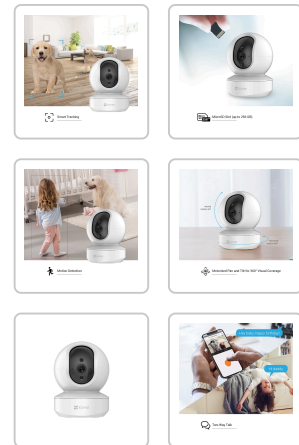

Surveillez facilement toute la pièce grâce au champ de vision à 360 degrés et à la fonction intelligente de suivi des mouvements. Ainsi, tout le monde reste visible, de jour comme de nuit. Pas d'angle mort Une seule caméra pour surveiller toute la pièce. Avec la TY1, ce n'est pas un problème, car grâce à la fonction intelligente de pivotement et d'inclinaison, vous bénéficiez d'une vue à 360° sans angle mort. Suivi intelligent Grâce à la fonction Smart Tracking, la caméra suit automatiquement les objets en mouvement à chaque pas. En même temps, vous êtes immédiatement informé du mouvement détecté via l'application EZVIZ, avec un enregistrement en temps réel. Communication à tout moment Parlez à vos proches et dissuadez les étrangers indésirables - tout cela est possible avec la fonction interphone du TY1. Avec l'application EZVIZ sur votre smartphone, vous pouvez profiter de la communication à tout moment de manière simple et confortable - où que vous soyez. Continuer à voir dans l'obscurité. Avec la caméra TY1, vous êtes protégé 24 heures sur 24. Grâce à de puissantes LED infrarouges, vous pouvez voir jusqu'à 10 mètres en cas de faible luminosité. DONNÉES TECHNIQUES Capteur d'image : CMOS 1/3 pouce à balayage progressif Objectif : 4 mm à F2.4, angle de vision : 85° en diagonale, 75° à l'horizontale, 45° à la verticale Vision nocturne : filtre IR-Cut avec commutation automatique Compression vidéo : H.264 avec débit binaire adaptatif Nombre max. Résolution : 1920 x 1080 résolution Fréquence d'image : Max : 15 fps ; auto-adaptatif lors de la transmission réseau Alarme intelligente : détection de mouvement Sans fil : WLAN 2.4 GHz intégré avec IEEE802.11b/g/n Conditions de fonctionnement : -10 °C à 45 °C avec une humidité de 95 % ou moins (sans condensation) Alimentation électrique : DC 5V/1A