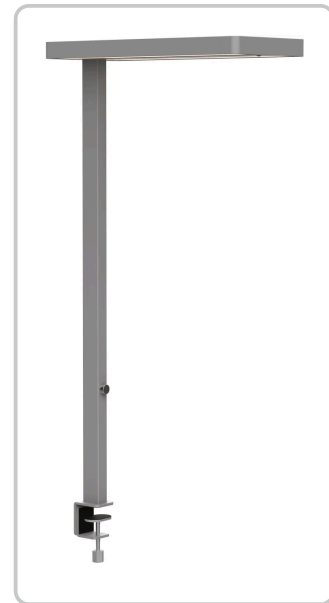

DÉTAILS TECHNIQUES DU PRODUIT

MAUL LED-Lampe MAULjuvis

Numéro d'article: 44265 | Fabricant: Maul

DESCRIPTION DU PRODUIT

MAULJUVIS - Lampe à poser

Économies d'énergie et confort : contrôle constant de la lumière grâce à un détecteur de mouvement et de lumière du jour.

- Gradateur réglable en continu en fonction de l'activité et des besoins individuels.
- Perçue comme agréable par tous : Éclairage combiné direct/indirect du lieu de travail
- Rayonnement vers le haut d'environ 50 % et vers le bas d'environ 50 %.
- Un double avantage : Lumière directe pour le plan de travail et indirecte pour l'éclairage de la pièce
- Haute efficacité énergétique : technologie LED de pointe
- 1920 lux d'éclairage à une distance de 85 cm vers le haut, 1280 lux à une distance de 110 cm
- 4000 Kelvin, lumière blanche neutre
- Le luminaire contient des lampes LED intégrées. Les lampes ne peuvent pas être remplacées

<https://www.maul.fr/fr>

HAUTEUR MAX.

120 cm

EAN

4002390075398

BASE DU LUMINAIRE

Ouverture de serrage: 1.5 - 9.5 cm

PIED

7'200 Lumen

TÊTE DE LAMPE

28 x 61 x 4.2 cm

PUISSANCE NOMINALE

80 W

TYPE DE SOURCE LUMINEUSE

LED

SOCLE DE LA LAMPE