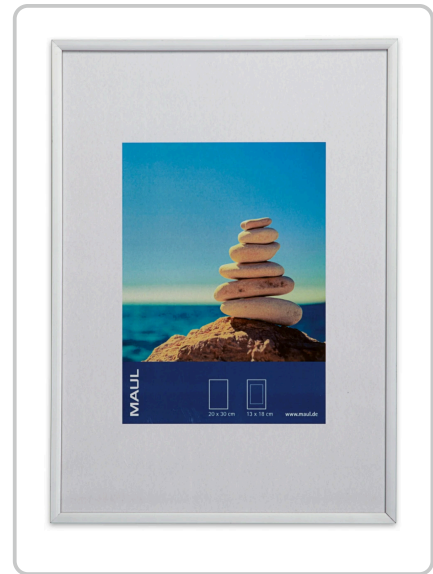

DÉTAILS TECHNIQUES DU PRODUIT

MAUL Cadre Alu 20 x 29 cm

Numéro d'article: 44187 | Fabricant: Maul

DESCRIPTION DU PRODUIT

Cadre en aluminium

Placé à l'horizontale ou à la verticale, ce cadre convertible en aluminium vous permet de suspendre ou de poser vos photographies.

- Profil aluminium argent éloxé
- Pour insérer des photographies, menus ou publicités en vitrine, au comptoir, au restaurant, au bureau ou à la maison
- Dos et support en MDF, par conséquent adapté aux formats jusqu'à DIN A3
- Fermeture rapide avec ressorts de torsion rivés
- 100% recyclable
- Avec modèle de passe-partout
- Verre plastique de haute qualité

SPÉCIFICATIONS

TAILLE DE LOT

1

LIEN DU FABRICANT

<https://www.maul.fr/fr>

DIMENSIONS

21 x 30 mm

ALIGNEMENT