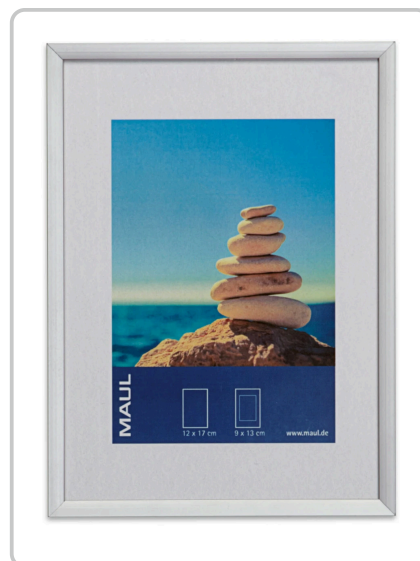

# MAUL Cadre Alu 12 x 17 cm

Numéro d'article: 44185 | Fabricant: Maul

### Cadre en aluminium

Placé à l'horizontale ou à la verticale, ce cadre convertible en aluminium vous permet de suspendre ou de poser vos photographies.

- Profil aluminium argent éloxé
- Pour insérer des photographies, menus ou publicités en vitrine, au comptoir, au restaurant, au bureau ou à la maison
- Dos et support en MDF, par conséquent adapté aux formats jusqu'à DIN A3
- Fermeture rapide avec ressorts de torsion rivés
- 100% recyclable
- Avec modèle de passe-partout
- Verre plastique de haute qualité