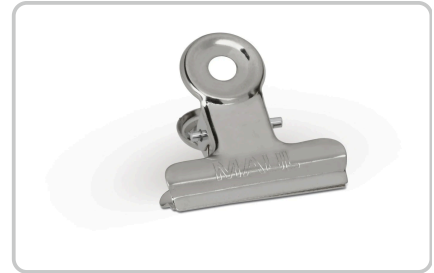

DÉTAILS TECHNIQUES DU PRODUIT

MAUL Attache-feuilles 30mm

Numéro d'article: 44018 | Fabricant: Maul

DESCRIPTION DU PRODUIT

Pince pour lettres

Forme filigrane de cercles et arrondis, cercle de prise dans l'encoche pour une meilleure prise, pince et ressort en métal, puissant ressort.

- Poignée circulaire dans la fente pour un meilleur maintien
- Pince et ressort en métal nickelé
- Ressort puissant

SPÉCIFICATIONS

LONGUEUR

30 mm

TAILLE DE LOT

1

LIEN DU FABRICANT

<https://www.maul.fr/fr>

TYPE DE PRODUIT

pince-papier

NUMÉRO DE FOURNISSEUR

2173096

COULEUR

argent

EAN

4002390009737