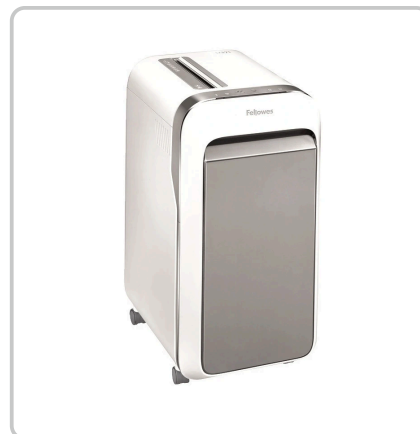

DÉTAILS TECHNIQUES DU PRODUIT

FELLOWES Destructeur docum. Powershred LX221, P-5, 30lt

Numéro d'article: 43607 | Fabricant: Fellowes

DESCRIPTION DU PRODUIT

POWERSHRED LX221 - Déchiqueteuse

Nouvelle génération de broyeurs pour une productivité optimale et des performances 100 % sans bourrage. L'écran IntelliBar, dont le brevet est en cours d'homologation, fournit un retour d'information en temps réel pour exploiter au maximum les performances - en minimisant les perturbations par l'affichage du niveau de remplissage actuel, l'utilisation de la capacité de coupe ou le temps de fonctionnement. La technologie SafeSense™ garantit une manipulation sûre pour une utilisation dans les environnements domestiques. Le mode veille met automatiquement le destructeur en veille après 2 minutes d'inactivité. Micro-découpe - découpe une feuille A4 en plus de 2000 particules de 2x12mm (niveau de sécurité P-5). Déchiquette 20 feuilles A4 (70g/m²) par opération. Corbeille coulissante de 30 litres pour une vidange facile. Déchiquette plus de 2000 feuilles pendant une durée de fonctionnement de 25 minutes. Pour 3 à 5 utilisateurs professionnels du bureau.

- Une absence unique de congestion
- Sécurité maximale
- Incomparablement réactif
- Une productivité inégalée

SPÉCIFICATIONS

LONGUEUR DES PARTICULES
2 x 12 mm

TAILLE DE LOT
1

CAPACITÉ DE COUPE (80G/M²)
20 feuilles

LARGEUR D'ENTRÉE
230 mm

VITESSE DE COUPE
2 m/min

COULEUR
blanc

NIVEAU SONORE (AU RALENTI)
65

LARGEUR DE COUPE
230 mm

DIMENSIONS
590 x 419 x 299 mm

DURÉE DE LA GARANTIE
24

EAN
0043859755639

POIDS
16.3 kg

VOLUME DU CONTENEUR/COLLECTE
30 L