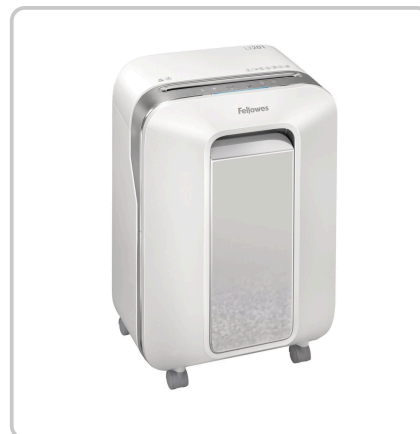

DÉTAILS TECHNIQUES DU PRODUIT

FELLOWES Destructeur docum. Powershred

Numéro d'article: 43603 | Fabricant: Fellowes

DESCRIPTION DU PRODUIT

POWERSHRED LX201 - Destructeur de documents

Nouvelle génération de destructeurs de documents pour une productivité ultime et des performances 100% sans bourrage. L'affichage IntelliBar en instance de brevet offre un retour d'information en temps réel pour exploiter au maximum les performances - en affichant le niveau de remplissage actuel, l'utilisation de la capacité de coupe ou la durée de fonctionnement, les perturbations sont minimisées. La technologie SafeSense™ garantit une utilisation en toute sécurité dans un environnement domestique. Le mode sommeil met automatiquement le destructeur en veille après 2 minutes d'inactivité. Microcoupure - découpe une feuille A4 en plus de 2000 particules de 2x12mm (niveau de sécurité P-5). Détruit 12 feuilles A4 (70g/m²) par cycle de travail. Corbeille extractible de 22 litres pour un vidage facile. Détruit plusieurs centaines de feuilles pendant une durée de fonctionnement de 10 minutes. Pour un usage personnel.

- Einzigartig staufrei
- Maximal sicher
- Unvergleichlich reaktiv
- Unübertroffen produktiv

SPÉCIFICATIONS

LONGUEUR DES PARTICULES
2 x 12 mm

TAILLE DE LOT
1

TENSION
220 - 240 V

TYPE DE PRODUIT
destructeur de documents

LARGEUR D'ENTRÉE
230 mm

LIEN DU FABRICANT
<https://www.fellowes.com/ch/fr>

VITESSE DE COUPE
2 m/min

COULEUR
blanc

NIVEAU SONORE (AU RALENTI)
65

EAN
0043859755592

LARGEUR DE COUPE
230 mm

DURÉE DE LA GARANTIE
24

DIMENSIONS
527 x 356 x 254 mm