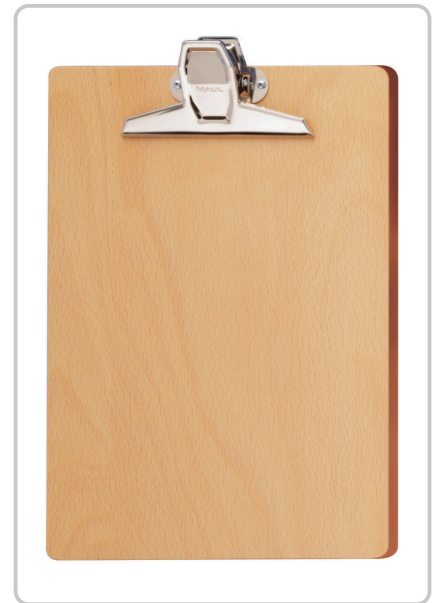

DÉTAILS TECHNIQUES DU PRODUIT

MAUL Schreibplatte Holz A4

Numéro d'article: 43537 | Fabricant: Maul

DESCRIPTION DU PRODUIT

Tablette d'écriture - bois

Grâce à sa géométrie spéciale, cette tablette d'écriture est résistante à la torsion, avec une poignée en creux pour éviter que le doigt ne glisse. Grâce à une pince en acier robuste avec un ressort en acier à double branche extrêmement solide, cette aide au travail est presque indestructible.

- Garantie 3 ans
- Laqué respectueux de l'environnement, recyclable
- Collier de serrage testé à long terme, force d'arrachement extrêmement élevée
- Particulièrement stable et durable. Peut également être accroché
- Plateau en hêtre (plateau en contreplaqué multicouche collé)
- Épaisseur du panneau 0,8 cm
- Largeur de serrage maximale pour les panneaux en bois : environ 2 cm.
- Fabriqué en Allemagne : fabriqué à la main par un atelier Lebenshilfe