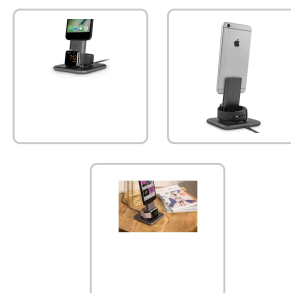

# Twelve South HiRise Duet Station de charge

Numéro d'article: 42075 | Fabricant: Twelve South

## DESCRIPTION DU PRODUIT

Station de charge double pour iPhone et Apple Watch - Noir  
Le HiRise Duet de Twelve South est un beau support en métal pour le chargement et l'utilisation sans-mains de l'iPhone et l'Apple Watch. Placez le HiRise sur votre bureau et élever votre appareil au niveau des yeux pour vos appels FaceTime ou pour voir des notification sur l'écran - et aussi pour maintenir le chargement de votre appareil iOS. À la maison, le HiRise peut fonctionner comme station de charge à la cuisine ou alors il peut remplacer le réveil sur votre table de chevet. HiRise Duet 2 s'assemble en quelques minutes sans aucun outil et s'ajuste d'une seule main après l'installation.