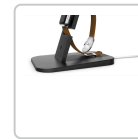

DÉTAILS TECHNIQUES DU PRODUIT

Twelve South HiRise Socle de charge pour Apple Watch

Numéro d'article: 42067 | Fabricant: Twelve South

DESCRIPTION DU PRODUIT

Support de charge élégant pour tous Apple Watch (séries 1-5) - Noir

HiRise est un support de charge agréable pour Apple Watch. La conception classique de ce support élégant se combine parfaitement avec l'Apple Watch. HiRise est à la hauteur de l'Apple Watch en terme de beauté et met en valeur les avantages du chronomètre pendant le chargement. Une fois le câble de charge magnétique de l'Apple Watch enfilé (non inclus), le support est opérationnel. L'inclinaison du support permet d'assurer un angle de vision agréable et une bonne opérabilité. HiRise est adapté pour toute version de l'Apple Watch: que ce soit un bracelet en silicone, en cuir ou en métal, ouverte ou fermée, la montre s'installe facilement sur le support et se tient là, à l'abri des rayures, sur ce support stable en acier brossé. Les encoches du HiRise sont revêtus en silicone pour amortir le branchement et éviter des rayures. La face inférieure du support dispose d'un revêtement en cuir pour que l'appareil tienne bien sur toute surface sans la rayer.