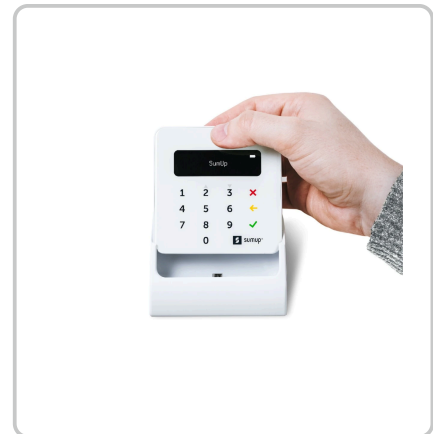

DÉTAILS TECHNIQUES DU PRODUIT

SUMUP Station de recharge

Numéro d'article: 41990 | Fabricant: SumUp

DESCRIPTION DU PRODUIT

Pour terminal de paiement par carte SumUp Air - Blanc Avec la station de chargement stylée pour votre terminal Air, vous faites d'une pierre deux coups : ayez votre terminal Air toujours prêt à l'emploi sur votre comptoir pendant que vous le rechargez en parallèle. Grâce à l'angle optimal du terminal dans la station de chargement, ni vous ni votre client ne devez retirer le terminal de son support pour les paiements par carte. Mat et blanc, il est le complément parfait de votre terminal de paiement par carte SumUp Air. De plus, grâce à son fond antidérapant, il reste bien en place sur le comptoir. La livraison comprend un support de chargement SumUp Air ainsi qu'un câble micro USB (1m).