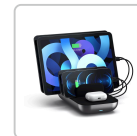

DÉTAILS TECHNIQUES DU PRODUIT

Satechi 5 Port MultiDevice Charging Station

Numéro d'article: 41970 | Fabricant: Satechi

DESCRIPTION DU PRODUIT

Station de charge multi-appareils élégante et compacte avec 2x ports USB-C PD Fast Charge (20W chacun), 2x ports USB-A (12W chacun) & 1x Wireless Charging Pad pour iPhone/Smartphones, iPad, AirPods etc. - Gris espace

La station de charge est parfaite pour les entrées, les comptoirs de cuisine, les espaces de travail, les salles de classe et bien plus encore. Elle met fin à l'encombrement des câbles et permet de ranger vos appareils électroniques au même endroit - pour que vous sachiez toujours où ils se trouvent. Comprend deux ports USB-C-PD (jusqu'à 20 watts chacun), deux ports USB-A (jusqu'à 12 watts chacun) et un chargeur sans fil (jusqu'à 10 watts) pour alimenter jusqu'à cinq appareils simultanément, de sorte qu'aucun appareil ne reste sans charge. Les câbles de chargement sont vendus séparément.