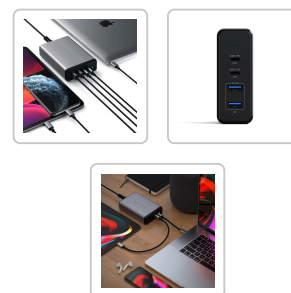

DÉTAILS TECHNIQUES DU PRODUIT

Satechi Chargeur USB-C PD 108W

Numéro d'article: 41898 | Fabricant: Satechi

DESCRIPTION DU PRODUIT

Chargeur 108W avec 2x port d'alimentation USB-C (1x 90W / 1x 18W) pour tous les MacBooks et ordinateurs portables USB-C et 2x ports USB-A - Space Gray

Le double chargeur Satechi 108W Type C PD Pro est un plus pour votre installation USB-C - il combine quatre adaptateurs séparés en un seul appareil puissant et mince. Avec deux ports USB-C PD (90W & 18W) et deux ports USB-A supplémentaires (total max. 12W), vous pouvez charger simultanément des ordinateurs portables USB-C, des tablettes et d'autres dispositifs USB-A. Avec une lumière LED pratique qui indique quand le chargeur est utilisé et une fiche d'alimentation détachable pour un stockage peu encombrant.