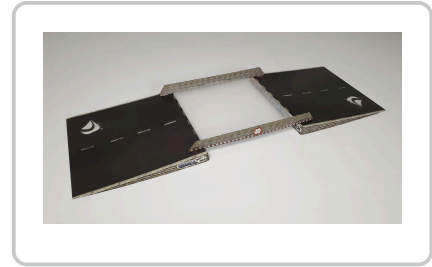

DÉTAILS TECHNIQUES DU PRODUIT

Sturmkind Stumrkind DRIFT pont

Numéro d'article: 41761 | Fabricant: Sturmkind

DESCRIPTION DU PRODUIT

Le voilà enfin : notre pont DRIFT ! Revalorisez votre parcours pour des courses encore plus passionnantes avec votre voiture DRIFT. Dimensions : longueur : 123cm, largeur : 42.5cm, hauteur de passage : 4.5cm, largeur de passage : 37cm. Construit en carton et verre acrylique.