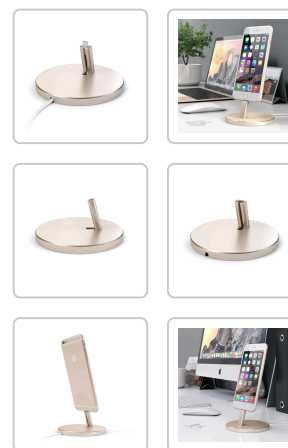

DÉTAILS TECHNIQUES DU PRODUIT

Satechi Support de Chargement

Numéro d'article: 41694 | Fabricant: Satechi

DESCRIPTION DU PRODUIT

Station d'accueil élégante en aluminium pour iPhone & iPod - Doré

Le support de chargement Satechi est une station d'accueil très élégante en aluminium, où vous pouvez placer et charger votre iPhone ou iPod avec connecteur Lightning (câble Lightning non inclus dans la livraison). La position légèrement surélevée et inclinée est parfaitement ergonomique et vous permet d'effectuer des appels FaceTime ou Skype sans devoir tenir en main votre iPhone/iPod. Le support de chargement est compatible avec pratiquement tous les housses iPhone/iPod (iPhone/iPod peuvent être connectés sans devoir les sortir de leur housse). Grâce à la très belle conception, le support de chargement est un complément bienvenu pour votre station de travail au bureau ou sur la table de nuit à la maison.