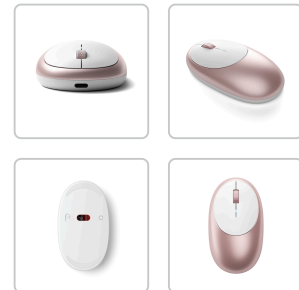

DÉTAILS TECHNIQUES DU PRODUIT

Satechi M1 souris sans fil en aluminium

Numéro d'article: 41691 | Fabricant: Satechi

DESCRIPTION DU PRODUIT

Souris Bluetooth (BT 4.0) précise et ergonomique, fabriquée en aluminium et tenant bien dans la main, avec batterie rechargeable (port USB-C)

Complétez votre bureau avec la souris Bluetooth Satechi M1, dotée d'une connexion Bluetooth 4.0, d'un connecteur rechargeable de type C et d'un design moderne et ergonomique. Établissez une connexion transparente avec votre appareil compatible Bluetooth préféré pour contrôler votre bureau ou votre ordinateur portable sans fil, avec une portée allant jusqu'à 30 mètres. Grâce au suivi rapide mais précis, la navigation sur Internet est un jeu d'enfant. Le design incurvé et ergonomique convient aussi bien aux gauchers qu'aux droitiers. Disponible en argent, gris espace, or et or rose pour compléter votre configuration de bureau moderne.