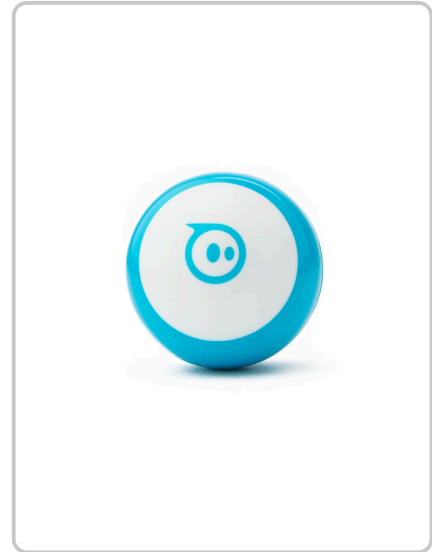

DÉTAILS TECHNIQUES DU PRODUIT

Sphero Mini

Numéro d'article: 41673 | Fabricant: Sphero

DESCRIPTION DU PRODUIT

Balle robotique mini commandée par application avec plusieurs modes de commande, comme Joystick, Kick, Golf, commande par expression faciale, ainsi que des jeux et bien plus encore - Bleu

Le Sphero Mini offre un divertissement énorme dans une balle minuscule compatible avec des applications. Commandez-le, jouez des jeux, apprenez la programmation et bien plus encore. Grâce à la technologie miniature, le Sphero Mini offre un gyroscope, un accéléromètre et des diodes lumineuses pour plein de possibilités en petite taille. Les différentes couleurs vous permettent d'adapter l'ambiance comme vous voulez. Avec près d'une heure de temps de jeu et de charge, le Sphero Mini est un jouet moderne.

Commande par expression faciale: c'est le premier robot dans le monde entier qui peut se commander par expression faciale. Grâce aux technologies les plus récentes, vous pouvez manœuvrer votre Sphero Mini via votre appareil intelligent. Commandez le Mini avec l'application: utilisez les différentes options de commande avec l'application Sphero Mini: Joystick, Tilt, Slingshot et Facedrive. Utilisez la balle comme un contrôleur de jeu: avec l'application, le Sphero Mini peut servir de contrôleur pour les jeux vidéo. Trois jeux sont déjà disponibles, d'autres suivront. Programmez la balle avec JavaScript: téléchargez l'application Sphero EDU pour programmer votre Sphero Mini en dessinant, plaçant des blocs ou en écrivant un code.