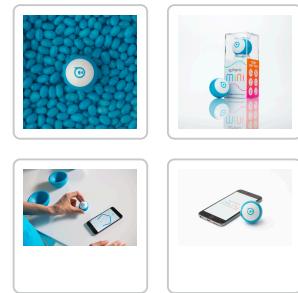

DÉTAILS TECHNIQUES DU PRODUIT

Sphero Mini

Numéro d'article: 41673 | Fabricant: Sphero

DESCRIPTION DU PRODUIT

Balle robotique mini commandée par application avec plusieurs modes de commande, comme Joystick, Kick, Golf, commande par expression faciale, ainsi que des jeux et bien plus encore - Bleu

Le Sphero Mini offre un divertissement énorme dans une balle minuscule compatible avec des applications. Commandez-le, jouez des jeux, apprenez la programmation et bien plus encore. Grâce à la technologie miniature, le Sphero Mini offre un gyroscope, un accéléromètre et des diodes lumineuses pour plein de possibilités en petite taille. Les différentes couleurs vous permettent d'adapter l'ambiance comme vous voulez. Avec près d'une heure de temps de jeu et de charge, le Sphero Mini est un jouet moderne.

Commande par expression faciale: c'est le premier robot dans le monde entier qui peut se commander par expression faciale. Grâce aux technologies les plus récentes, vous pouvez manœuvrer votre Sphero Mini via votre appareil intelligent. Commandez le Mini avec l'application: utilisez les différentes options de commande avec l'application Sphero Mini: Joystick, Tilt, Slingshot et Facedrive. Utilisez la balle comme un contrôleur de jeu: avec l'application, le Sphero Mini peut servir de contrôleur pour les jeux vidéo. Trois jeux sont déjà disponibles, d'autres suivront. Programmez la balle avec JavaScript: téléchargez l'application Sphero EDU pour programmer votre Sphero Mini en dessinant, plaçant des blocs ou en écrivant un code.

24

COULEUR

bleu