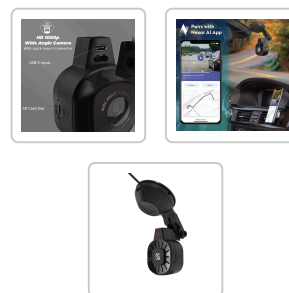

DÉTAILS TECHNIQUES DU PRODUIT

Scosche Full HD Nexar Dash Cam

Numéro d'article: 41467 | Fabricant: Scosche

DESCRIPTION DU PRODUIT

Nexar Ready WiFi Dash Camera avec carte micro SD 32GB, support à ventouse - Noir

La nouvelle dashcam de Scosche est la première à être directement connectée à l'application Nexar. Grâce à la combinaison efficace avec l'application, cette caméra offre un niveau de sûreté supplémentaire. Cette caméra est non seulement prête à enregistrer, elle vous permet aussi de connecter votre voiture au tout premier réseau de sûreté de véhicule à véhicule.

Votre trajet est enregistré dans l'application Nexar par votre smartphone et automatiquement stocké dans le Nexar Cloud. Des mouvements abruptes de freinage, de direction ou d'accélération sont automatiquement enregistrés, vous pouvez donc immédiatement partager un rapport détaillé avec les autorités ou l'assurance si besoin. En cas d'un moment important, un toucher vous permet d'enregistrer certaines parties du matériel.