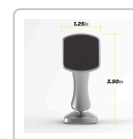

DÉTAILS TECHNIQUES DU PRODUIT

SCOSCHE MEDPASR – MagicMount Elite Pivot

Numéro d'article: 41454 | Fabricant: Scosche

DESCRIPTION DU PRODUIT

Support magnétique facilement réglable, élégant et pratique avec surface inférieure adhésive pour le panneau de bord ou table pour votre smartphone - Argent

Le MagicMount Elite Pivot permet une commande ergonomique à une main pour attacher ou enlever votre appareil. L'appareil mobile peut s'attacher au tableau de bord, au bureau, à la table de cuisine, au mur du garage et à bien d'autres endroits de manière sûre et facile. Le support double ajustable sans bras de support permet de tourner le smartphone sur 360° pour l'angle de vue parfait.