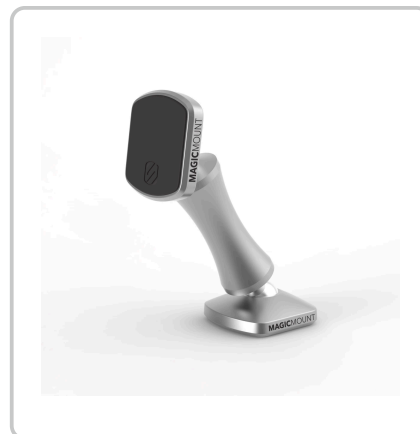

DÉTAILS TECHNIQUES DU PRODUIT

SCOSCHE MEDPASR – MagicMount Elite Pivot

Numéro d'article: 41454 | Fabricant: Scosche

DESCRIPTION DU PRODUIT

Support magnétique facilement réglable, élégant et pratique avec surface inférieure adhésive pour le panneau de bord ou table pour votre smartphone - Argent

Le MagicMount Elite Pivot permet une commande ergonomique à une main pour attacher ou enlever votre appareil. L'appareil mobile peut s'attacher au tableau de bord, au bureau, à la table de cuisine, au mur du garage et à bien d'autres endroits de manière sûre et facile. Le support double ajustable sans bras de support permet de tourner le smartphone sur 360° pour l'angle de vue parfait.